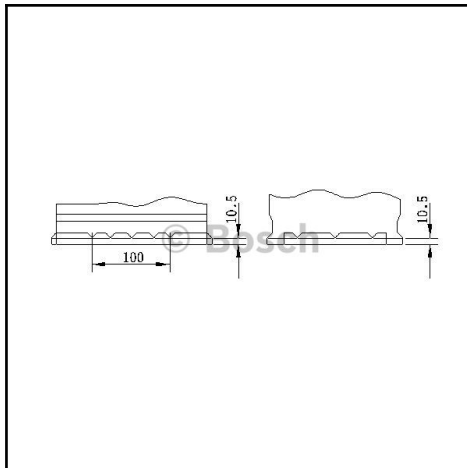

FLERE BILDER

MERE INFORMATION

- Brochure