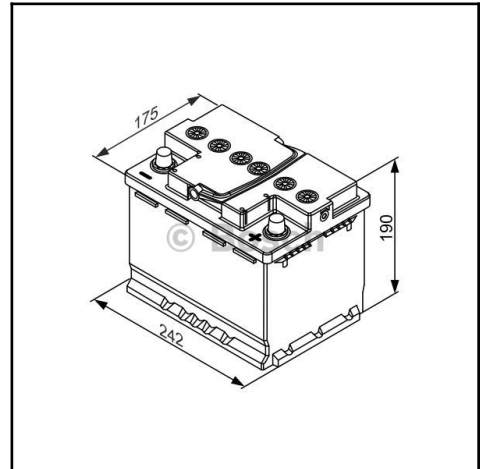

FLERE BILDER

MERE INFORMATION

- Brochure