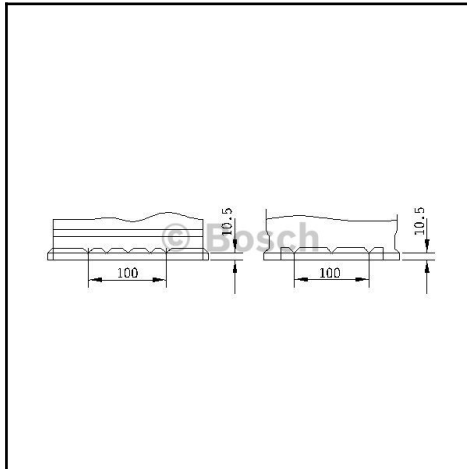

FLERE BILDER

MERE INFORMATION

- Brochure