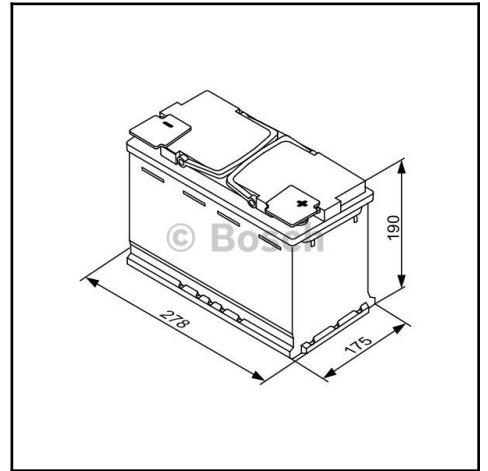

FLERE BILDER

MERE INFORMATION

- Brochure