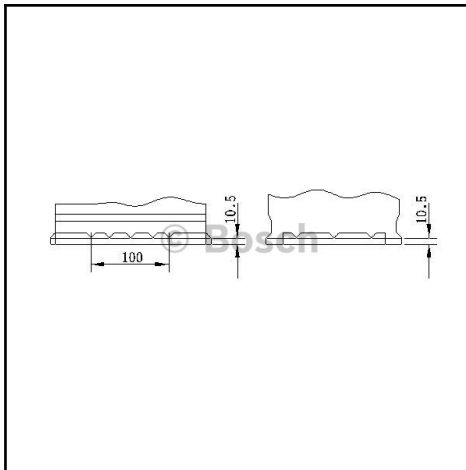

FLERE BILDER

MERE INFORMATION

- Brochure