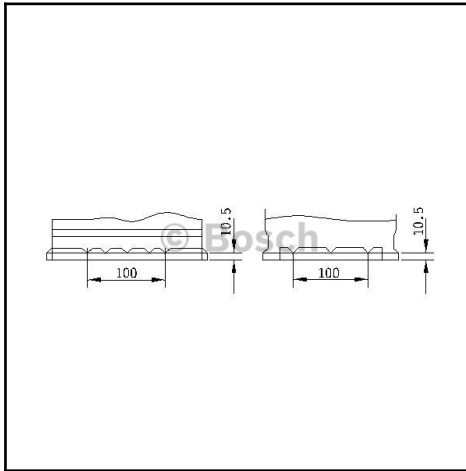

FLERE BILDER

MERE INFORMATION

- Brochure