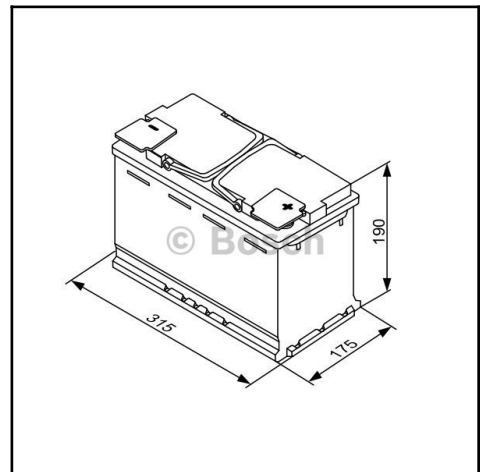

FLERE BILLEDER

MERE INFORMATION

- Brochure