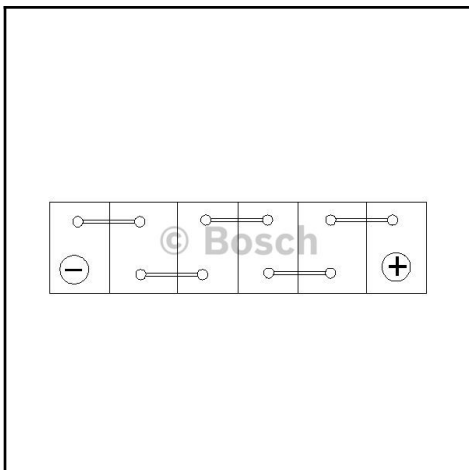

FLERE BILLEDER

MERE INFORMATION

- Brochure