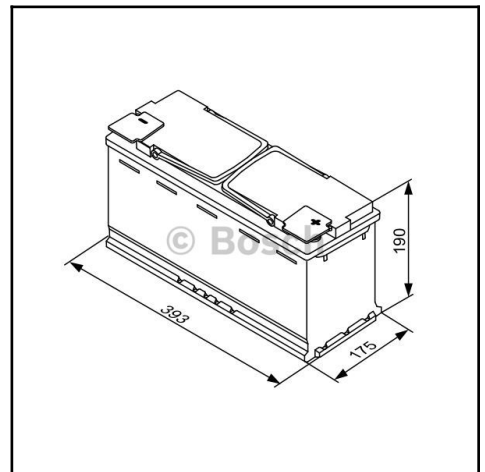

FLERE BILLEDER

MERE INFORMATION

- Brochure