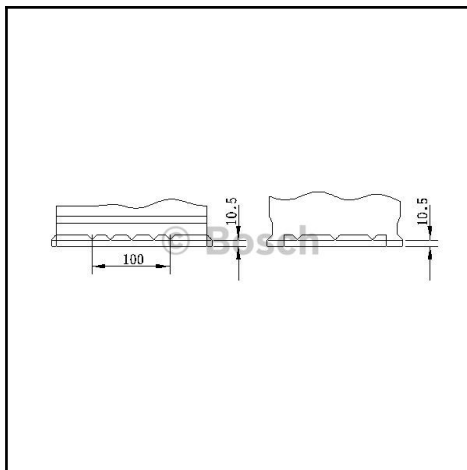

FLERE BILLEDER

MERE INFORMATION

- Brochure