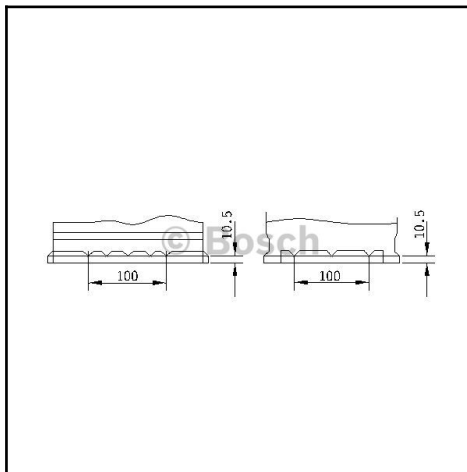

FLERE BILLEDER

MERE INFORMATION

- Brochure